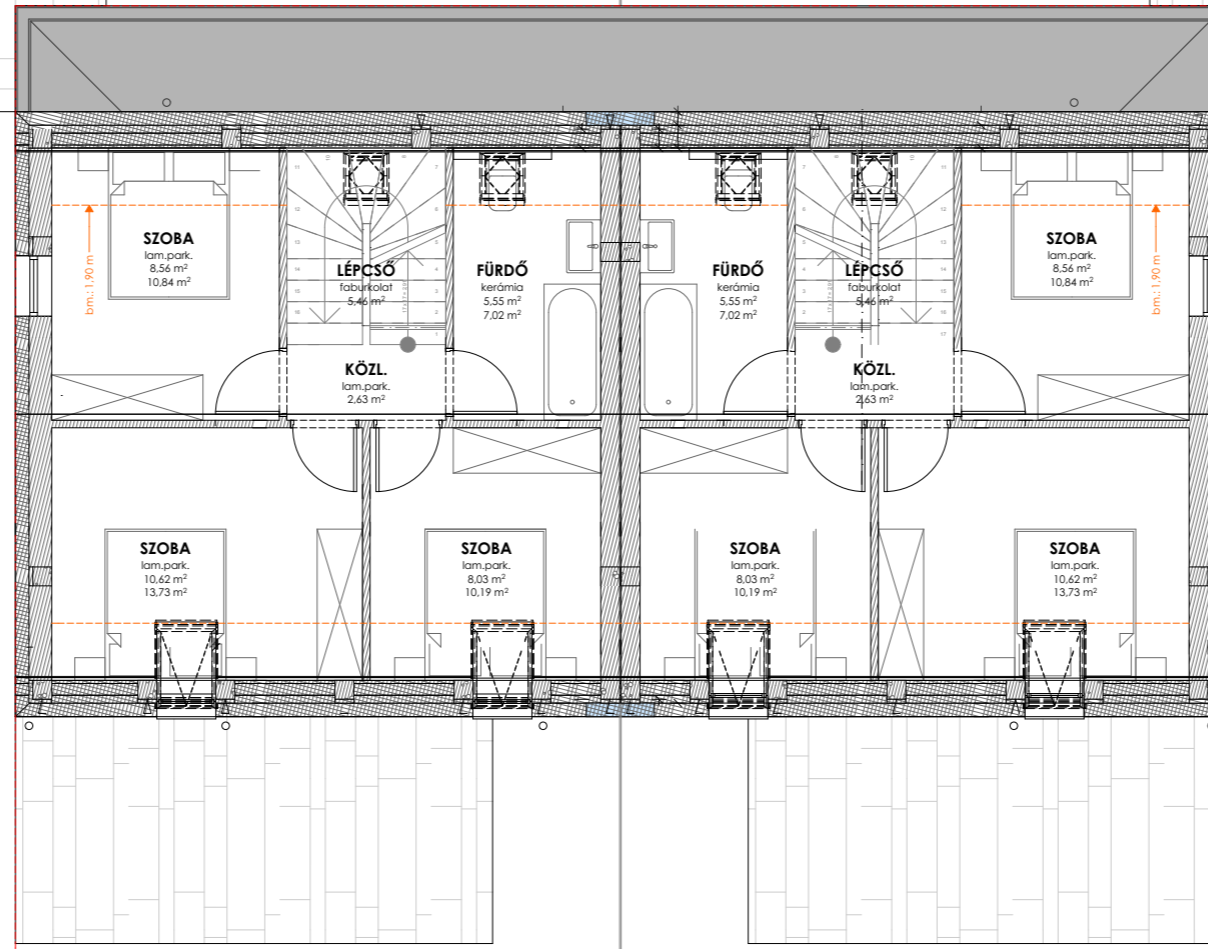

HRSZ.: 664/322

13,54 m² **KONYHA-ETKEZŐ**
18,69 m² **NAPPALI**
1,80 m² **WC**
4,58 m² **GÉPESZET**
7,07 m² **ELŐTÉR**
95,55 m² NETTÓ területe

6,72 m² **tornác**
18,93 m² **terasz**
2,58 m² **tároló**
37,13 m² **parkoló**

- 10,84 m² **szoba 1**
- 13,73 m² **szoba 2**
- 10,19 m² **szoba 3**
- 5,46 m² **lépcső**
- 7,02 m² **fürdő**
- 2,63 m² **közl.**

- 49,87 m² **1. szint1**

Ikerház tetőtéri alaprajz 1:100