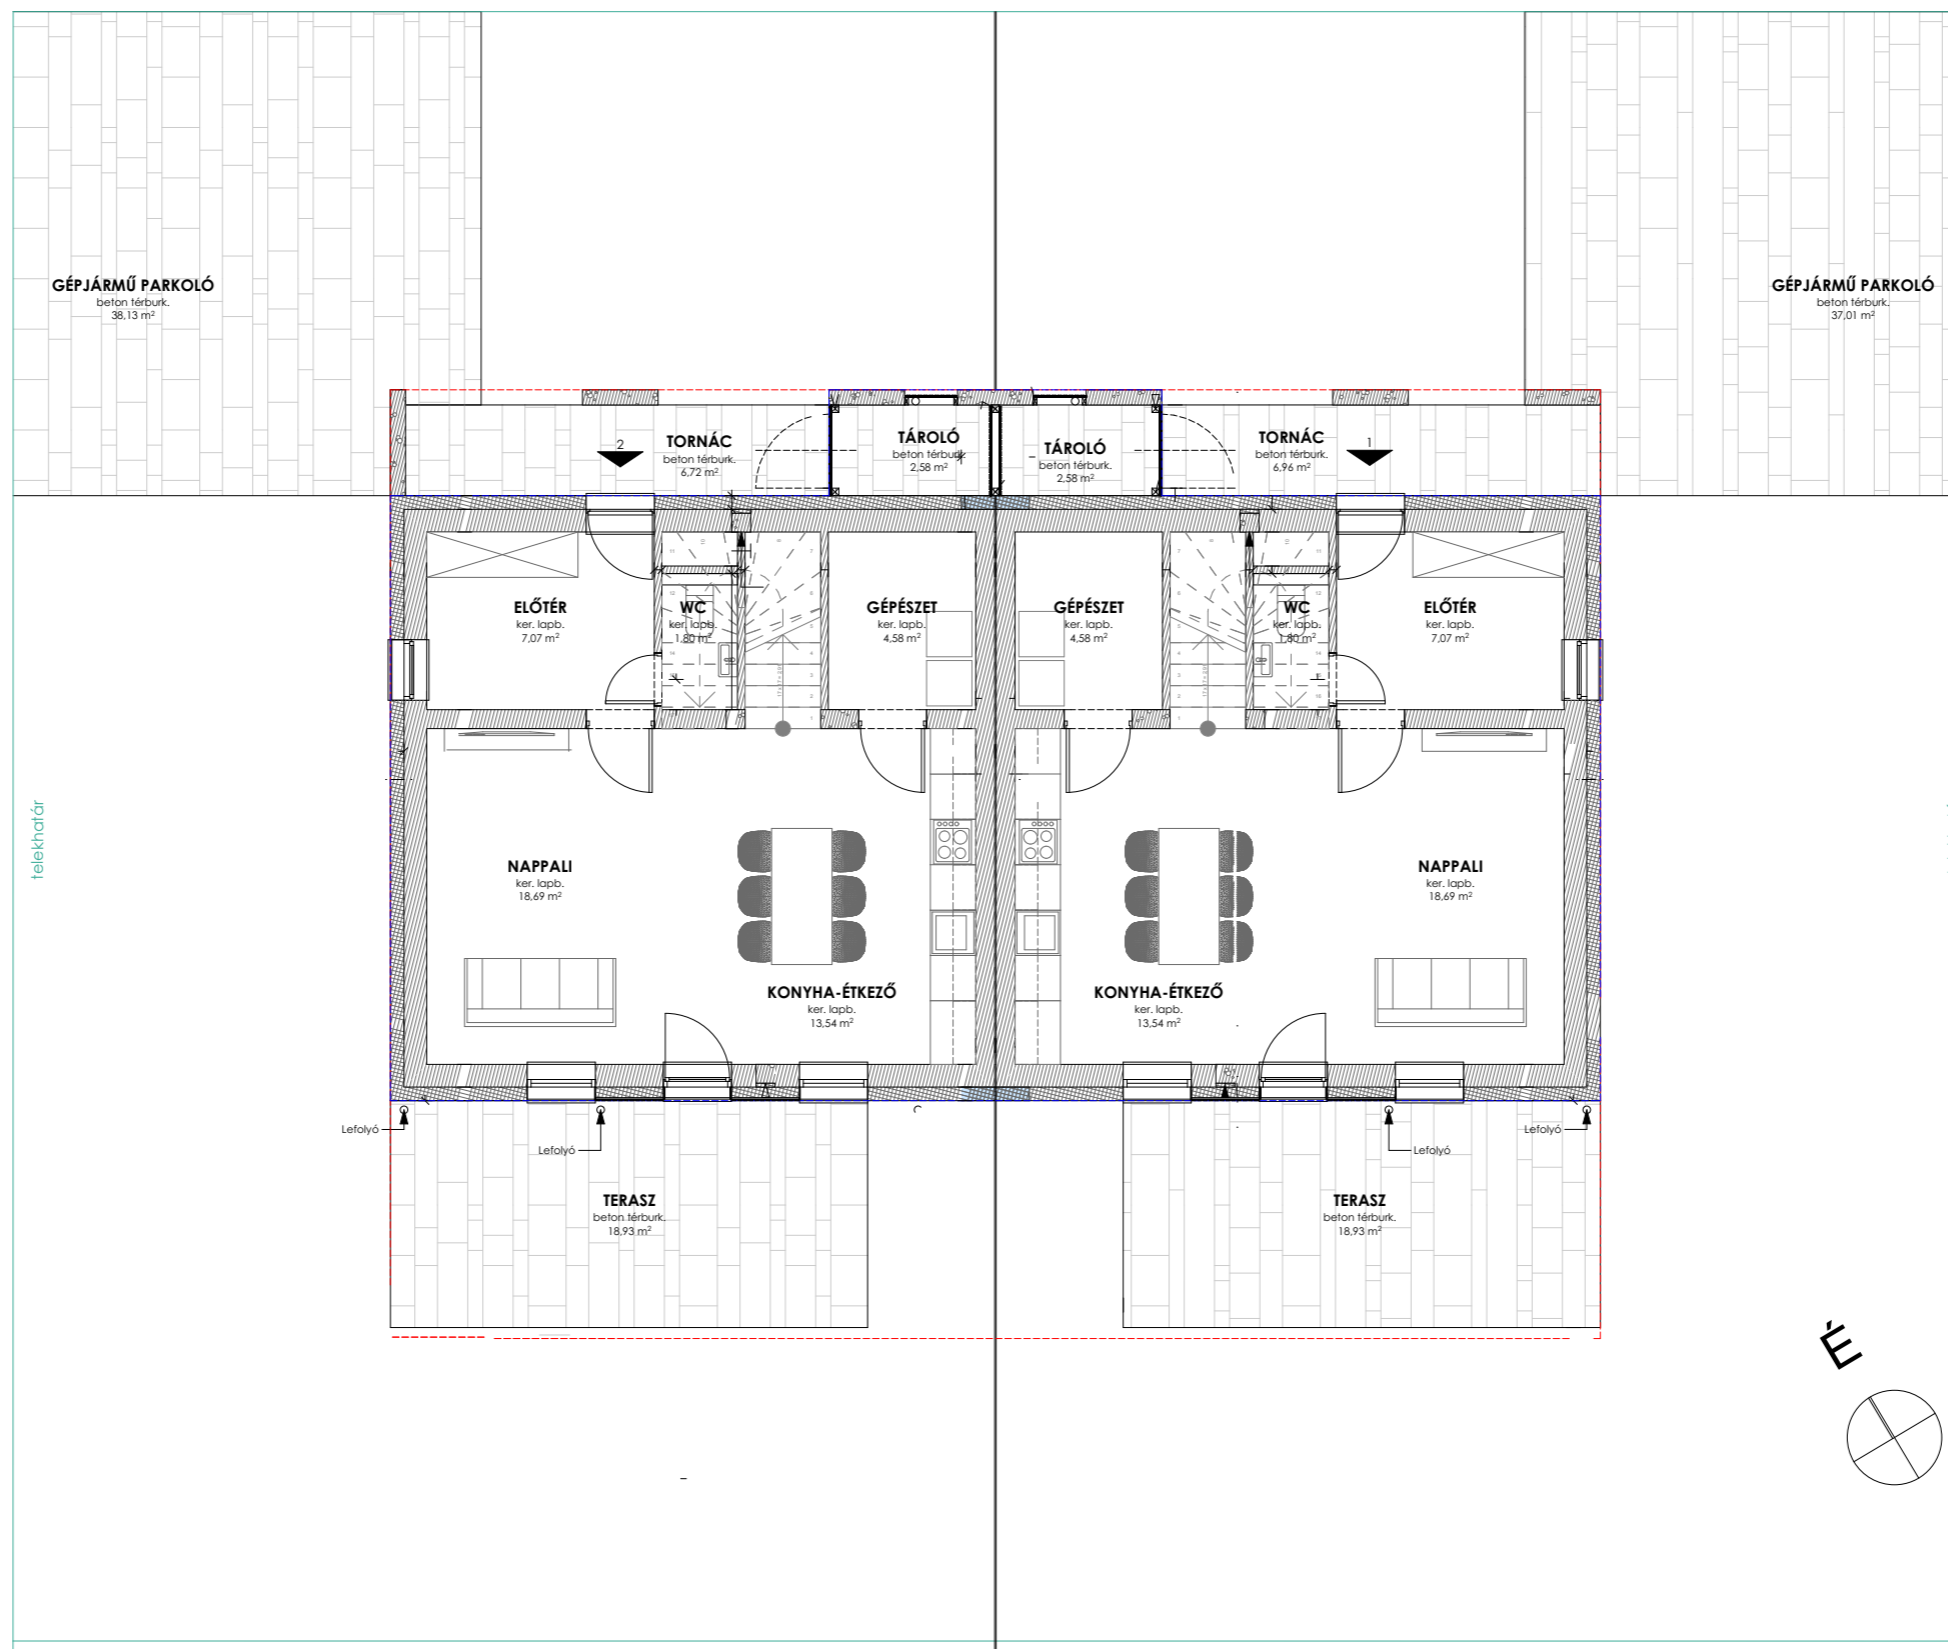

HRSZ.: 664/322

13,54 m² **KONYHA-ETKEZŐ**
18,69 m² **NAPPALI**
1,80 m² **WC**
4,58 m² **GÉPESZET**
7,07 m² **ELŐTÉR**
95,55 m² NETTÓ területe

6,72 m² **tornác**
18,93 m² **terasz**
2,58 m² **tároló**
37,13 m² **parkoló**

- 10,84 m² **szoba 1**
- 13,73 m² **szoba 2**
- 10,19 m² **szoba 3**
- 5,46 m² **lépcső**
- 7,02 m² **fürdő**
- 2,63 m² **közl.**

- 49,87 m² **1. szint1**

Ikerház tetőtéri alaprajz 1:100