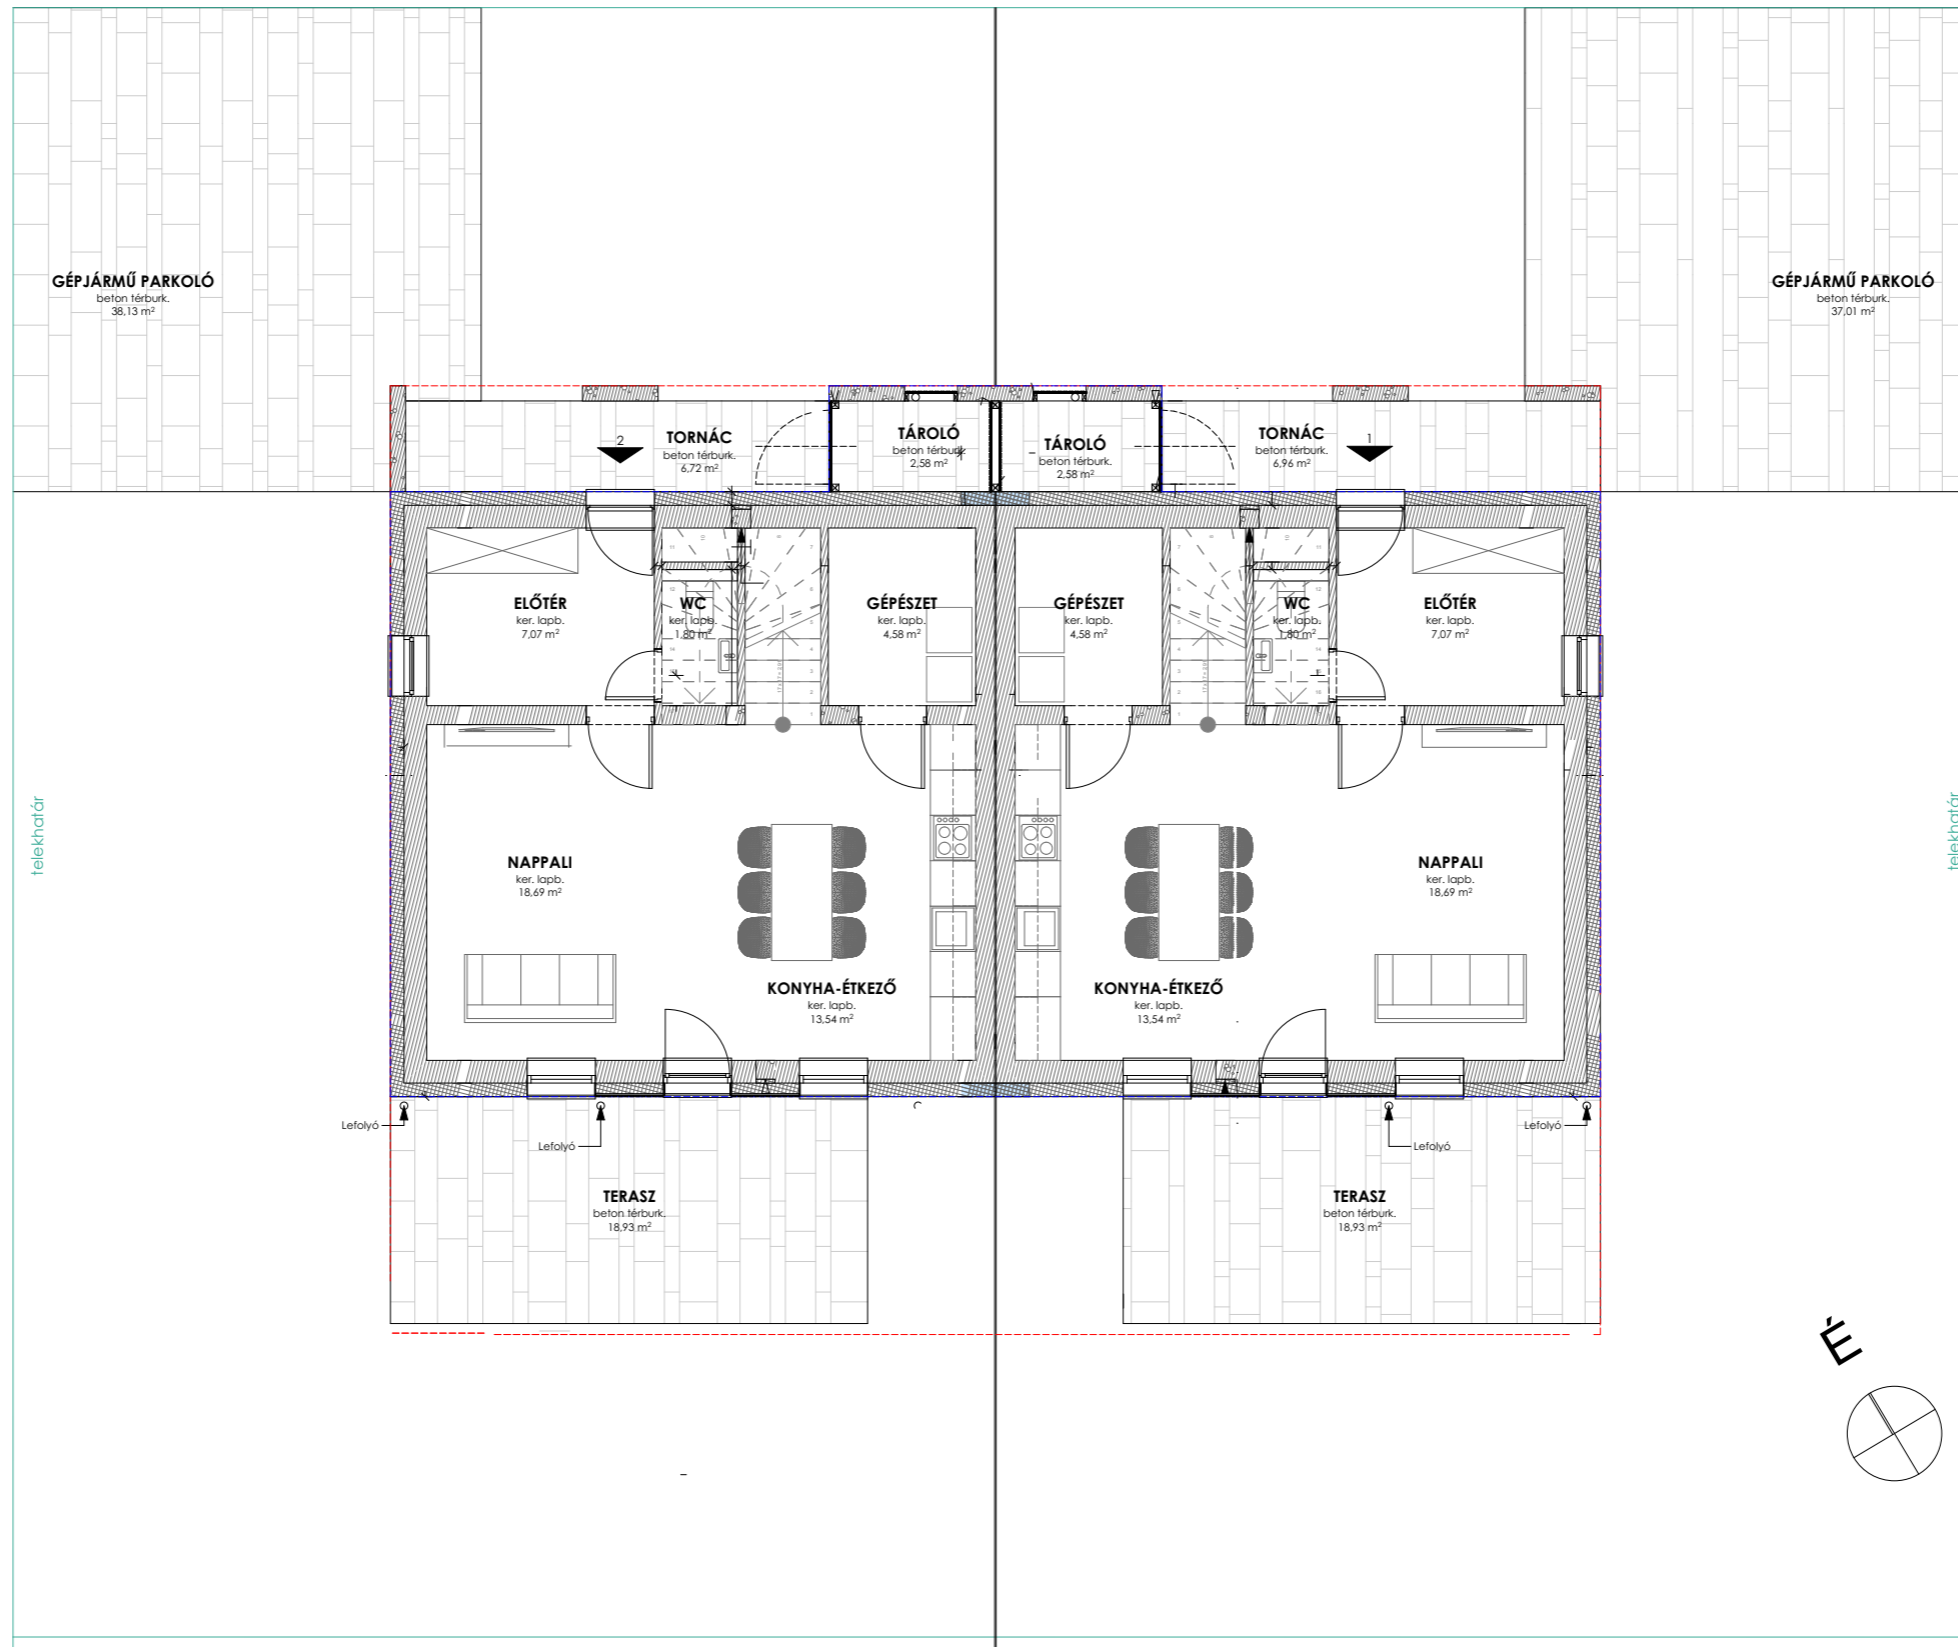

13,54 m² **KONYHA-ETKEZŐ**

18,69 m² **NAPPALI**

1,80 m² **WC**

4,58 m² **GÉPESZET**

7,07 m² **ELŐTÉR**

95,55 m² NETTÓ területe

6,72 m² **tornác**

18,93 m² **terasz**

2,58 m² **tároló**

37,13 m² **parkoló**

HRSZ.: 664/322

Ikerház Földszint alaprajz 1:100

- 10,84 m² **szoba 1**
- 13,73 m² **szoba 2**
- 10,19 m² **szoba 3**
- 5,46 m² **lépcső**
- 7,02 m² **fürdő**
- 2,63 m² **közl.**

- 49,87 m² **1. szint1**