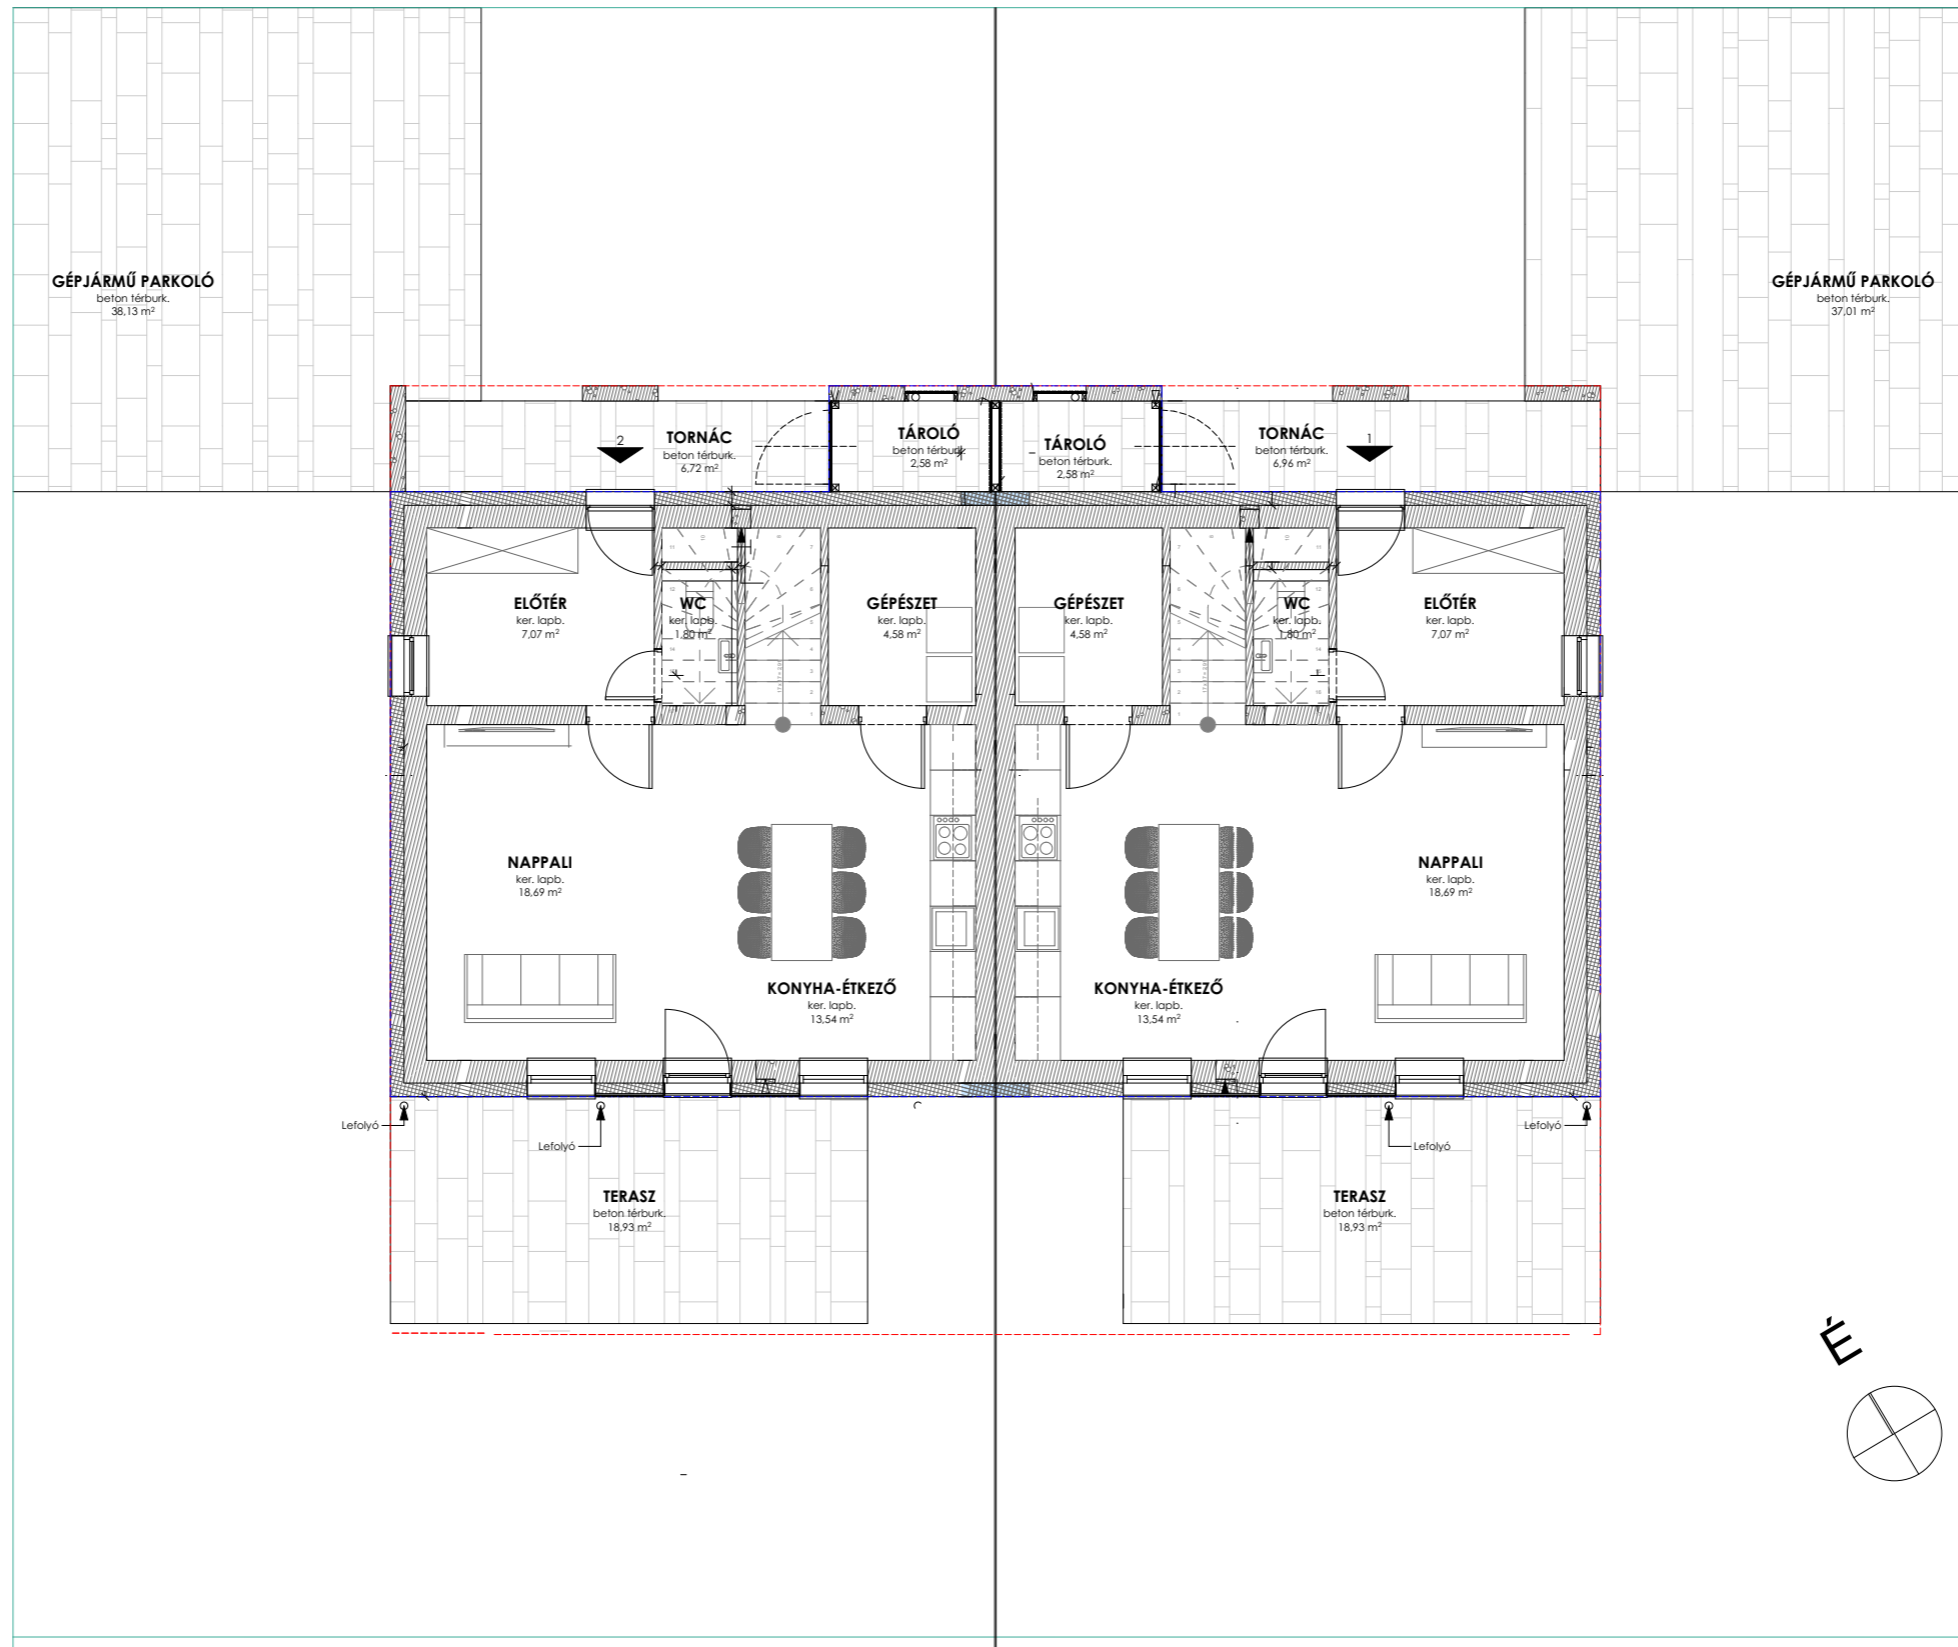

HRSZ.: 664/322

134,16 m²

Földszint alaprajz 1:100

Tetőtéri alaprajz 1:100