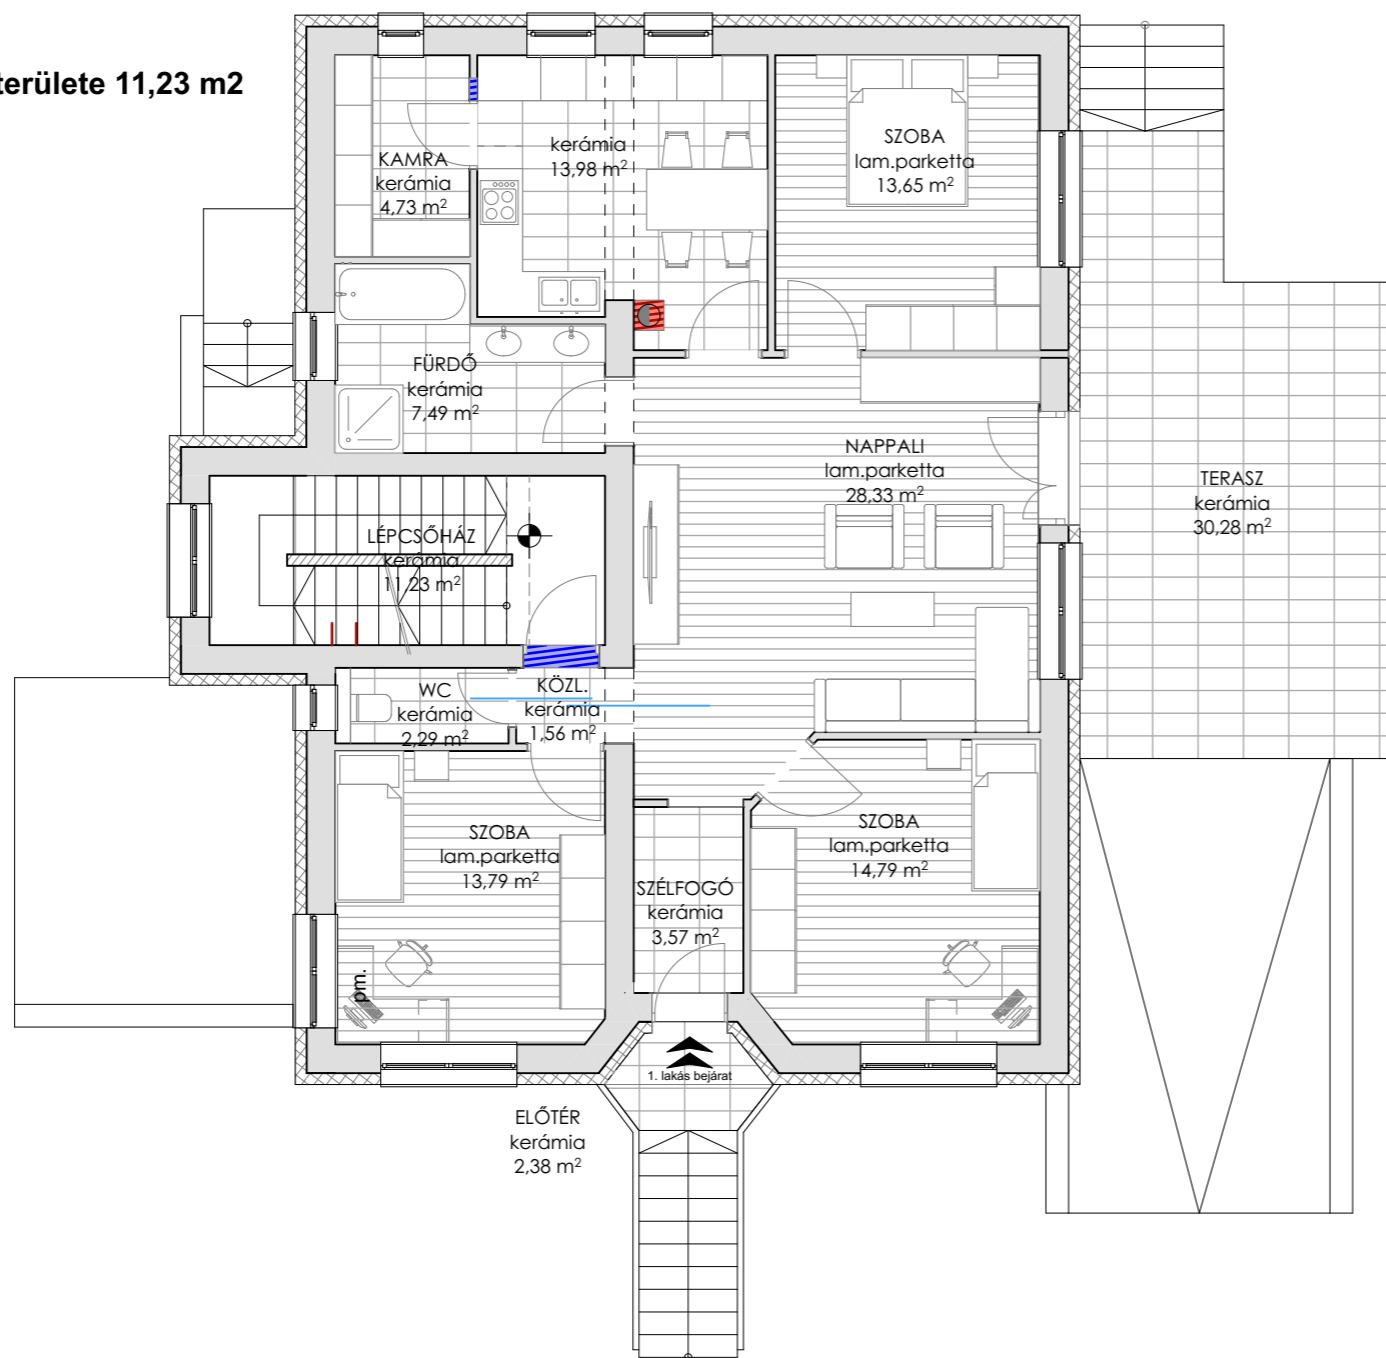

2. lakás földszinti területe 11,23 m²

1. lakás földszinti területe 104,18 m² +
32,66 m² terasz és fedett előtér

1. lakás összes netto alapterülete 178,45 m² +
32,66 m² terasz és fedett előtér